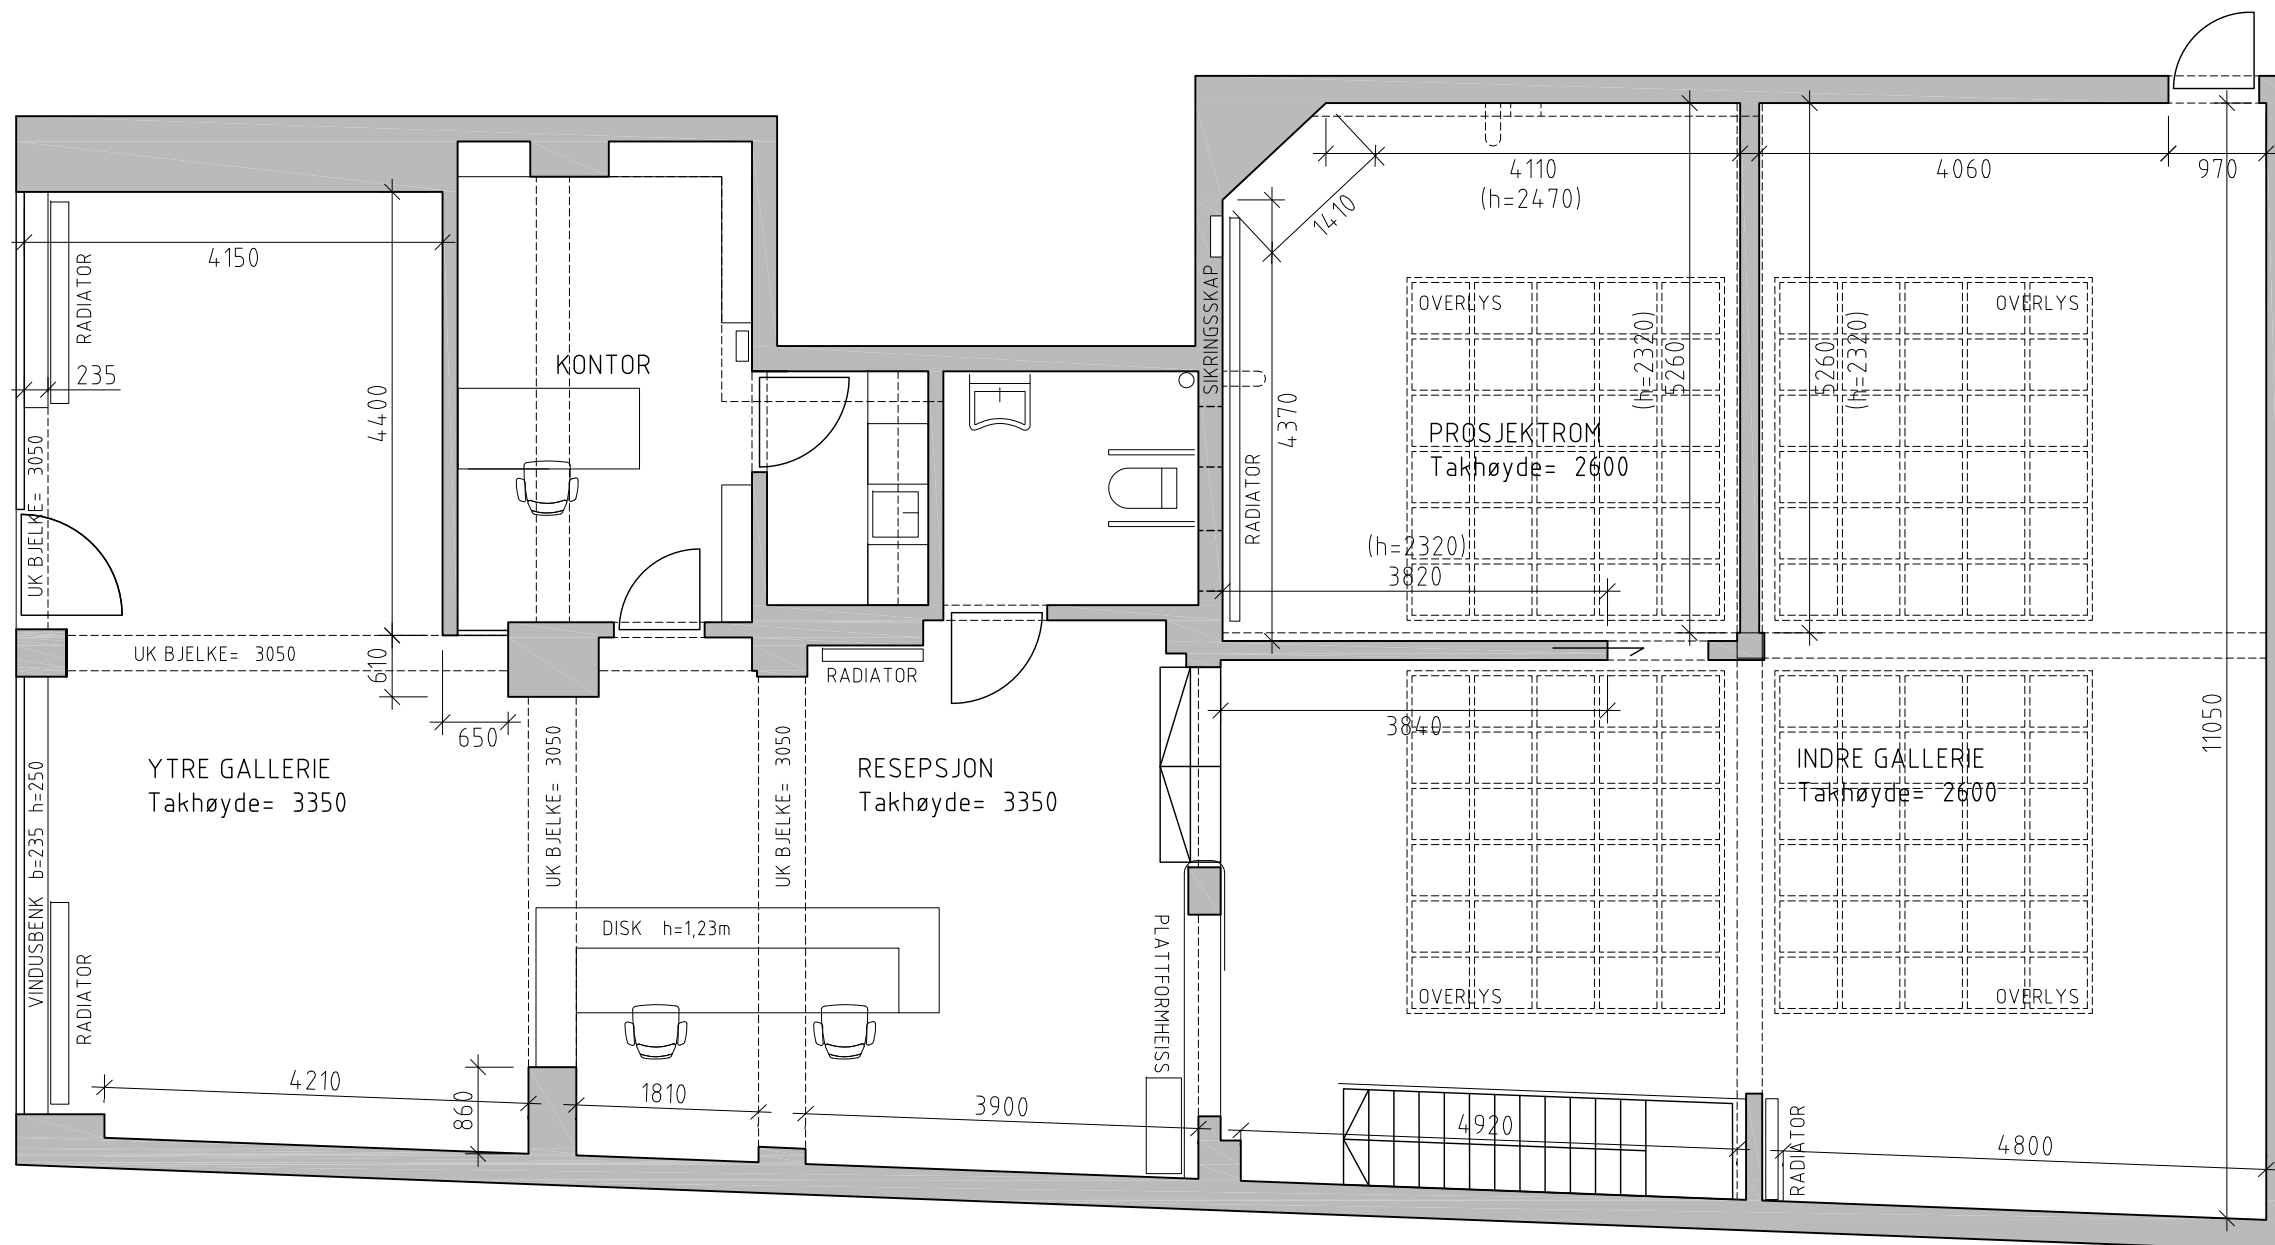

INNGANG  
Rådhusgaten 17

NB: Alle vegger har 6,5cm grå fotlist

TEGNERFORBUNDET  
Utstillingsrom M 1:75